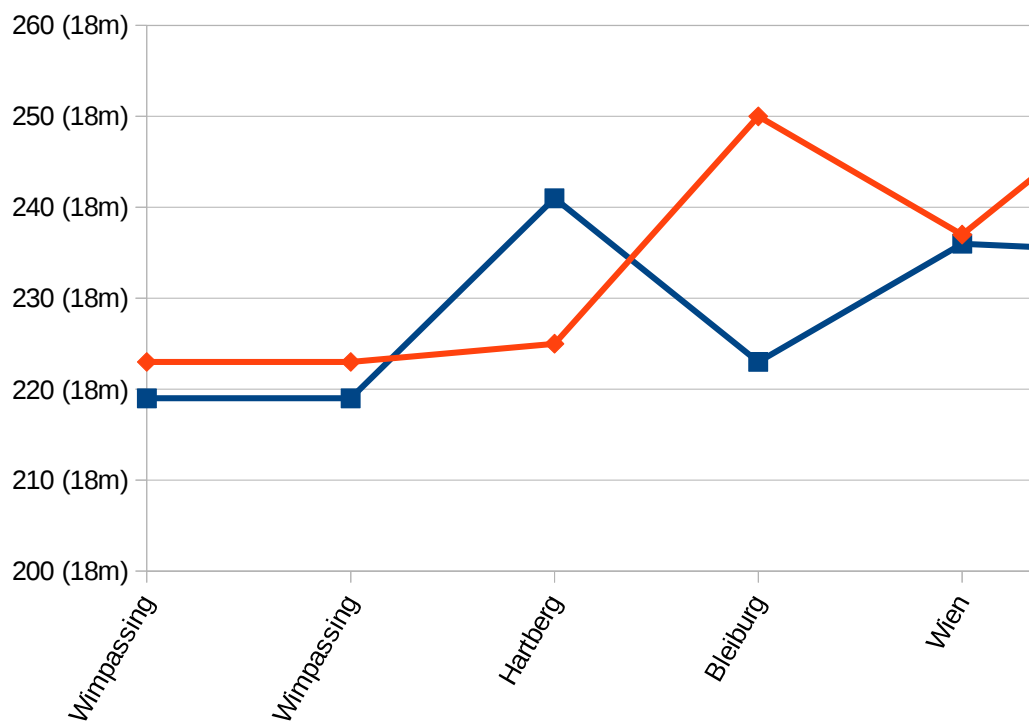

Indoor

Turnierart	Ort	Veranstalter	Datum
WA-Indoor	Wimpassing	OLBC Glognitz	1.+ 02.02.2014
WA-Indoor NÖ-LM	Wimpassing	OLBC Glognitz	1.+ 02.02.2014
WA-Indoor	Hartberg	BSC Edelweiß Hartberg	09.02.2014
WA-Indoor	Bleiburg	BSV Hof	02.03.2014
WA-Indoor	Wien	Union Wien	09.03.2014
ÖM/ÖSTM-Indoor	Klagenfurt	ÖBSV	4. - 16.03.2014

INDOOR 2014

Indoor

Ergebnis 1	Ergebnis 2
219 (18m)	223 (18m)
219 (18m)	223 (18m)
241 (18m)	225 (18m)
223 (18m)	250 (18m)
236 (18m)	237 (18m)
235 (18m)	255 (18m)